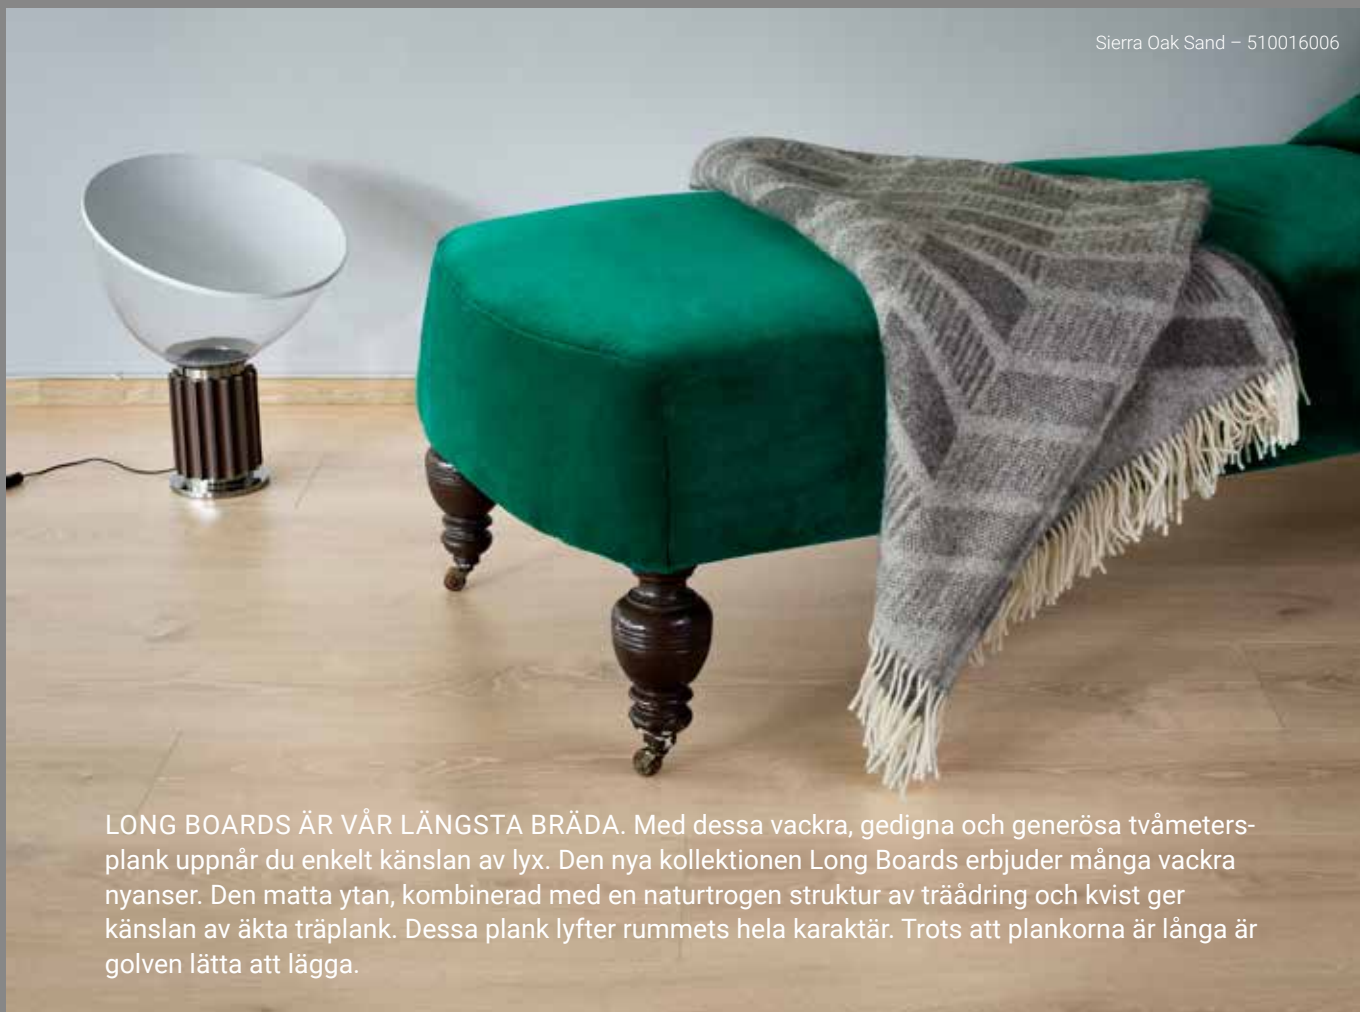

Tiziano Marble – 510015002

Garonne Oak – 510016005

Maremma Oak – 510021006

Handbrushed Pine Natural – 510019002

Cinnamon Oak – 510020001

SOUNDLOGIC

SOUNDLOGIC ÄR VÅRT TYSTASTE LAMINATGOLV. Detta golv är försett med en akustikbak-sida, vilket också gör att det inte behövs extra underlagsmaterial. Därför går SoundLogic snabbare att lägga och blir mer kostnadseffektivt i jämförelse med många andra golv. Bredden i Sound-Logic-kollektionen ger många fina designmöjligheter. Bland annat kan du få känslan av ett äkta lutat furugolv, betydligt mer slitstarkt än originalet.

LONG BOARDS

Sierra Oak Sand – 510016006

LONG BOARDS ÄR VÅR LÄNGSTA BRÄDA. Med dessa vackra, gedigna och generösa tvåmetersplank uppnår du enkelt känslan av lyx. Den nya kollektionen Long Boards erbjuder många vackra nyanser. Den matta ytan, kombinerad med en naturtrogen struktur av träådring och kvist ger känslan av äkta träplank. Dessa plank lyfter rummets hela karaktär. Trots att plankorna är långa är golven lätta att lägga.